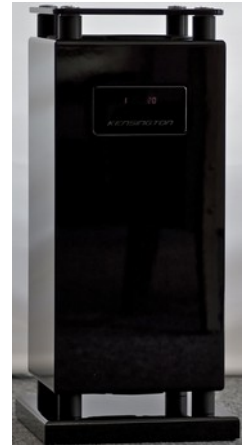

Reference Serie

Neues Modell 2015

Ref 1 MK 4

250 Watt, Ø 25cm und Bassreflex ohne Frontdisplay
(BxHxT) 300mm x 815mm x 300mm

Echtholz Esche schwarz furniert	2045,- €
Echtholz Eiche hell furniert	2045,- €
Echtholz Walnuss furniert	2045,- €
Echtholz Kirsche furniert	2045,- €
hochglanz lackiert, <u>Farbe nach Farbtafel</u>	2521,- €
matt lackiert, <u>Farbe nach Farbtafel</u>	2180,- €
hochglanz lackiert, Farbe nach Kundenabsprache	2658,- €
matt lackiert, Farbe nach Kundenabsprache	2317,- €

Reference 400

250 Watt, Ø 30cm, Fernbedienung
(BxHxT) 345mm x 385mm x 345mm

Echtholz Esche schwarz furniert	1833,- €
Echtholz Eiche hell furniert	1833,- €
Echtholz Walnuss furniert	1833,- €
Echtholz Kirsche furniert	1833,- €
hochglanz lackiert, <u>Farbe nach Farbtafel</u>	2172,- €
matt lackiert, <u>Farbe nach Farbtafel</u>	1968,- €
hochglanz lackiert, Farbe nach Kundenabsprache	2308,- €
matt lackiert, Farbe nach Kundenabsprache	2104,- €

MasterClass Serie (NEU)

Oxford

Single Amp 250 Watt Ø 2x25 cm aktiv
(BxHxT) 300mmx815mmx300mm

Echtholz Esche schwarz furniert	2658,- €
Echtholz Eiche hell furniert	2658,- €
Echtholz Walnuss furniert	2658,- €
Echtholz Kirsche furniert	2658,- €
hochglanz lackiert, <u>Farbe nach Farbtafel</u>	3135,- €
matt lackiert, <u>Farbe nach Farbtafel</u>	2794,- €
hochglanz lackiert, Farbe nach Kundenabsprache	3271,- €
matt lackiert, Farbe nach Kundenabsprache	2930,- €