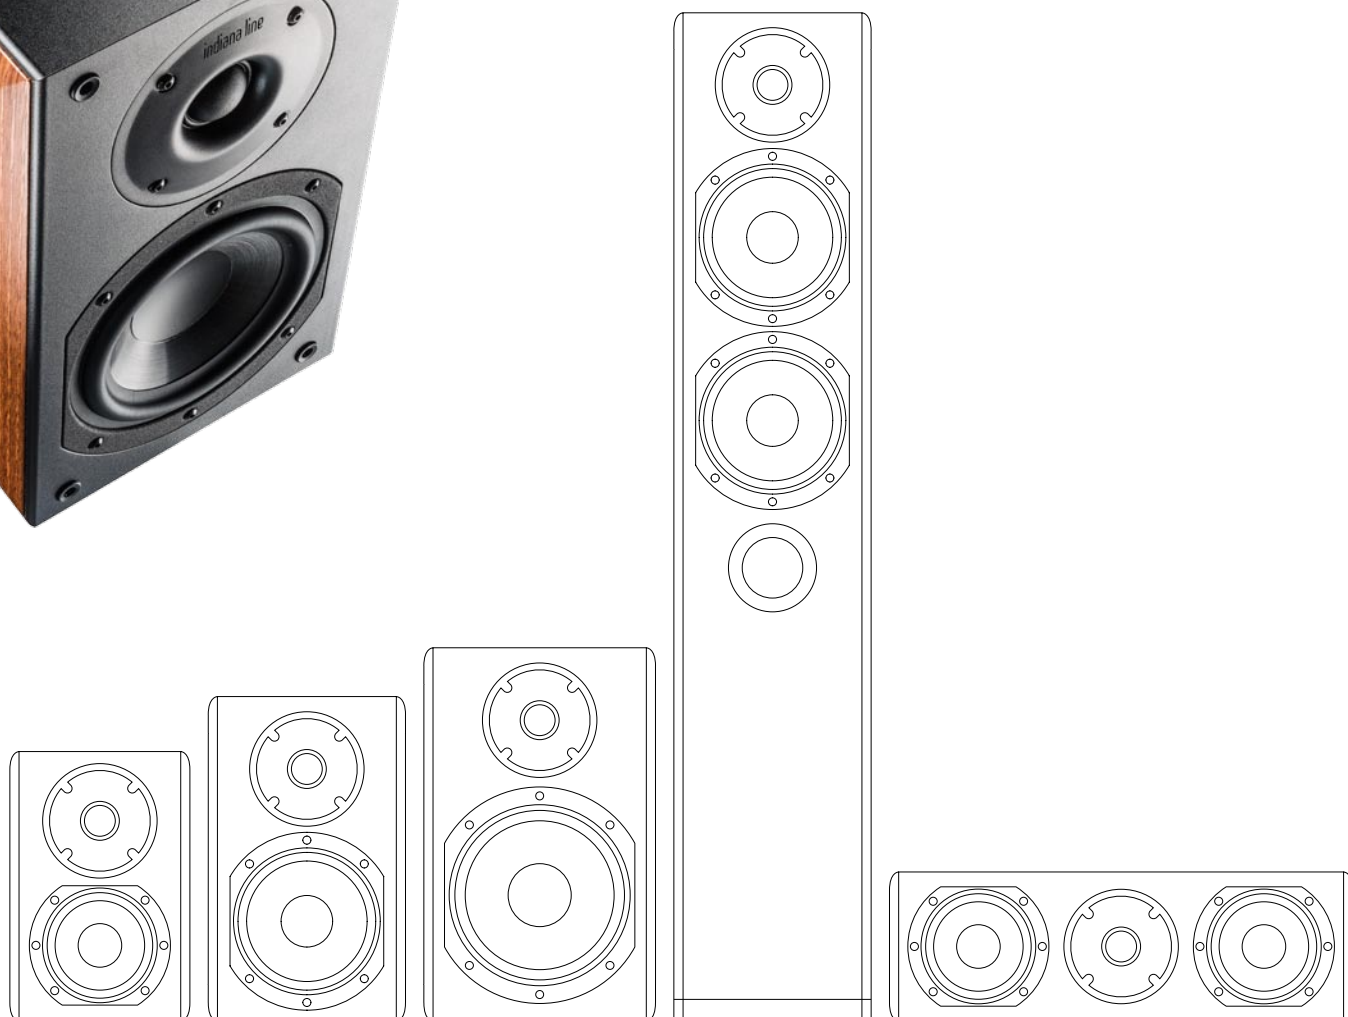

THE NEW **NOTA-X** SERIES

		NOTA 240 X	NOTA 250 X	NOTA 260 X	NOTA 550 X	NOTA 740 X
		2-way	2-way	2-way	3-way	2-way
diffusore acustico / <i>speaker system</i>		bookshelf	bookshelf	bookshelf	floorstanding	centre channel
tipo di carico / <i>enclosure type</i>		bass-reflex	bass-reflex	bass-reflex	bass-reflex	bass-reflex
amplificatore / <i>suggested amplifier</i>	watt	30 ÷ 60	30 ÷ 80	30 ÷ 100	30 ÷ 130	30 ÷ 100
impedenza / <i>amplifier load impedance</i>	ohm	4 ÷ 8	4 ÷ 8	4 ÷ 8	4 ÷ 8	4 ÷ 8
risposta / <i>frequency response</i>	hertz	54 ÷ 22000	48 ÷ 22000	44 ÷ 22000	38 ÷ 22000	60 ÷ 22000
sensibilità / <i>sensitivity (2.83 V / 1 m)</i>	dB	89	90	92	91	92
woofer / <i>woofer (dia)</i>	mm	107	135	166	135	2 x 107
midrange / <i>midrange (dia)</i>	mm	-	-	-	135	-
cupola tweeter / <i>tweeter dome (dia)</i>	mm	26	26	26	26	26
crossover / <i>crossover frequency</i>	hertz	3000	2800	2600	250 / 2800	2600
schermatura / <i>shielded loudspeakers</i>		no	no	no	no	yes
dimensioni / <i>dimensions</i>	mm	160 x 235 x 160	175 x 285 x 255	205 x 325 x 290	175 x 880 x 275	400 x 130 x 235
peso / <i>weight</i>	Kg	2.2	3.4	5.2	11.4	4.6
finitura / <i>finishing</i>		vinile rovere nero o noce chiaro / <i>black oak or light walnut vinyl</i>				